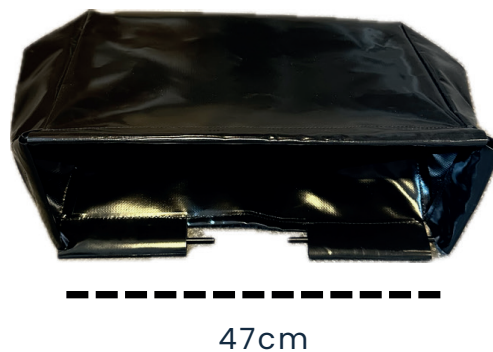

Fiche technique :

Dalle de sol acier

Poubelle amovible

Mat acier

Sac pvc poubelle

Prise "power-con"