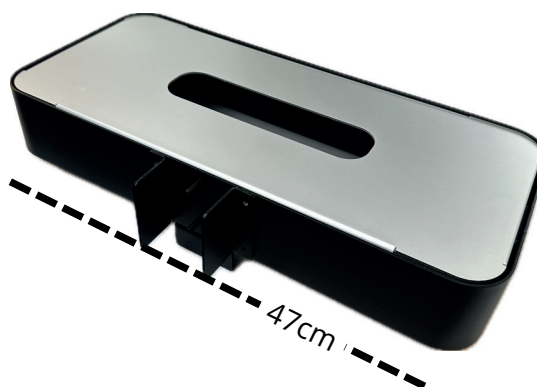

Fiche technique :

Dalle de sol acier

Poubelle amovible

Mat acier

Sac pvc poubelle

Prise "power-con"